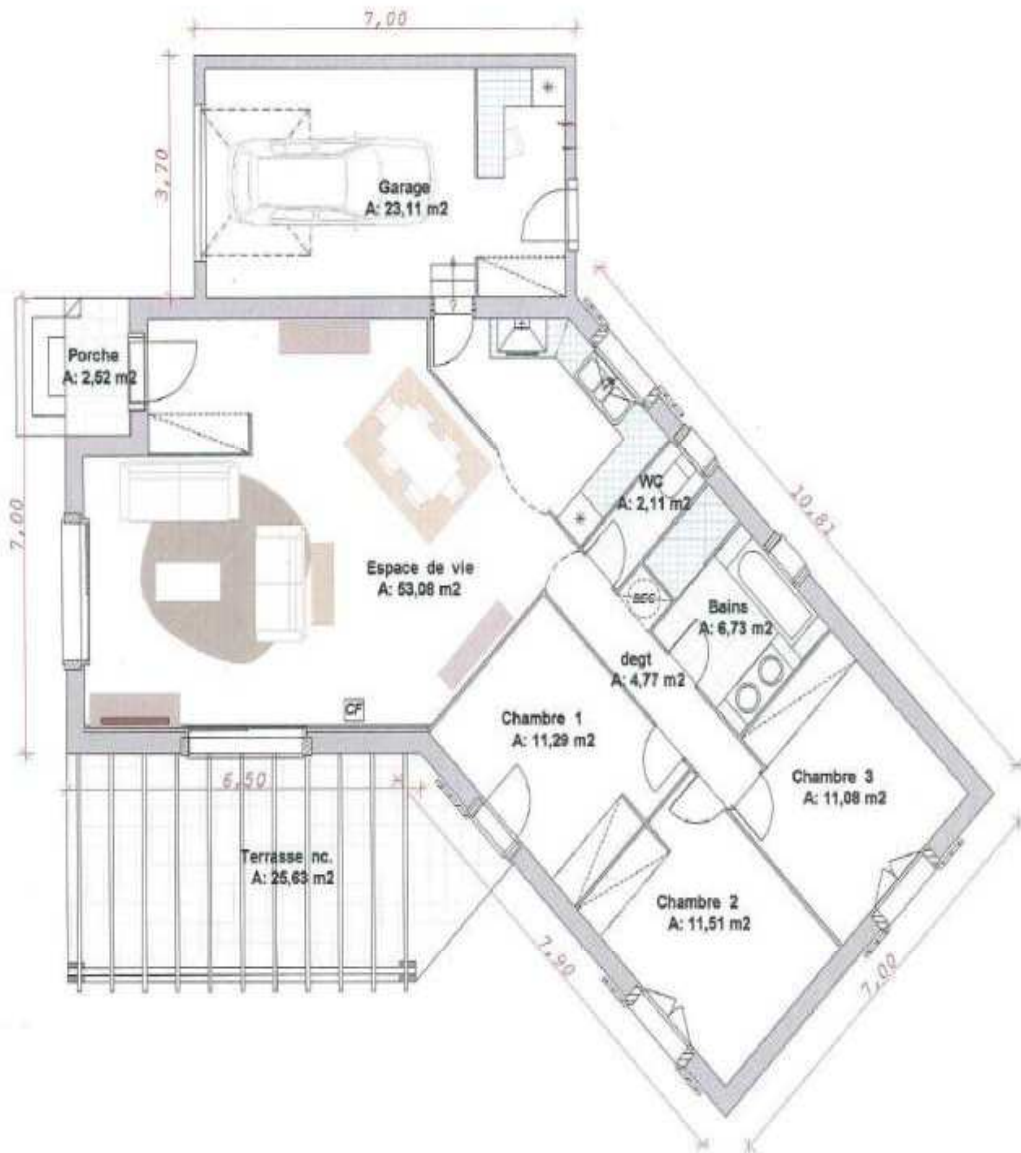

ALEXANDRA 100